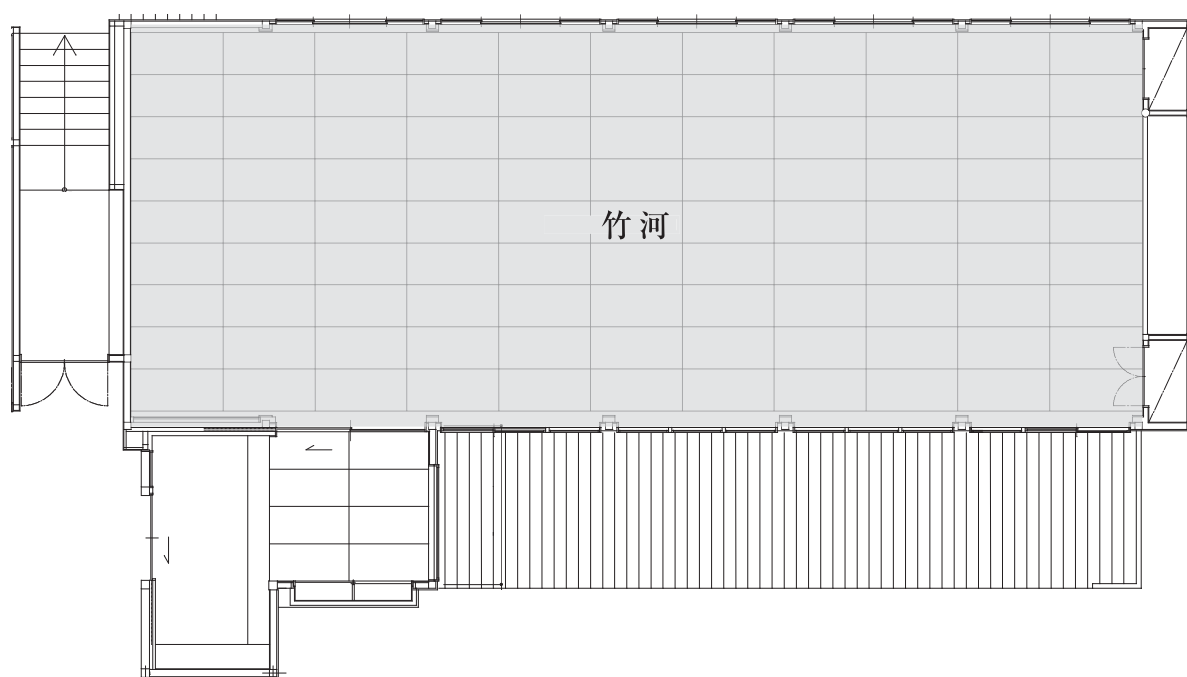

# 竹河

たけかわ

濡縁より大池が一望出来る百帖余りの大広間。庭園を見下ろすウッドデッキを備えた自然光の入る明るい宴会場は、レセプションパーティーや祝賀行事、記者発表会、展示会、社内歓送迎会、各種セミナーなどのお集まりに最適な会場です。

面積：172 m<sup>2</sup> (106 帖)

収容人数：着席 116 名様まで / 立食 200 名様まで

設備：プロジェクター / スクリーン / インターネット環境