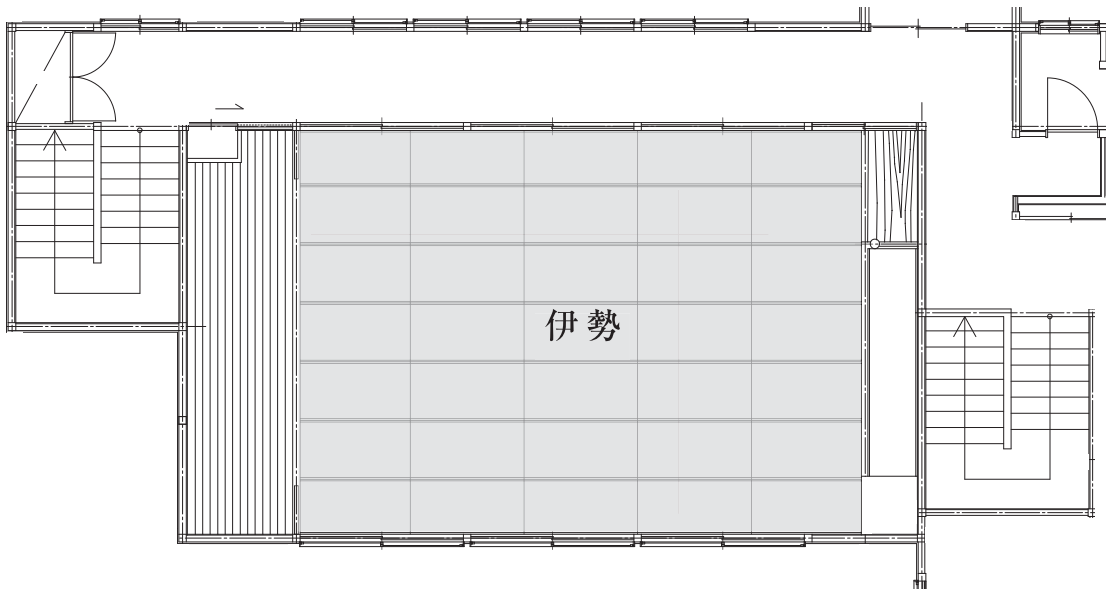

# 伊勢

ビジネス会議に最適。  
大きな窓からは桜をはじめ四季折々の庭園の植栽がご覧頂けます。

面積：58 m<sup>2</sup> (36 帖)

収容人数：着席 40 名様まで (宴会) / 24 名様まで (スクール形式)

設備：プロジェクター / スクリーン / インターネット環境