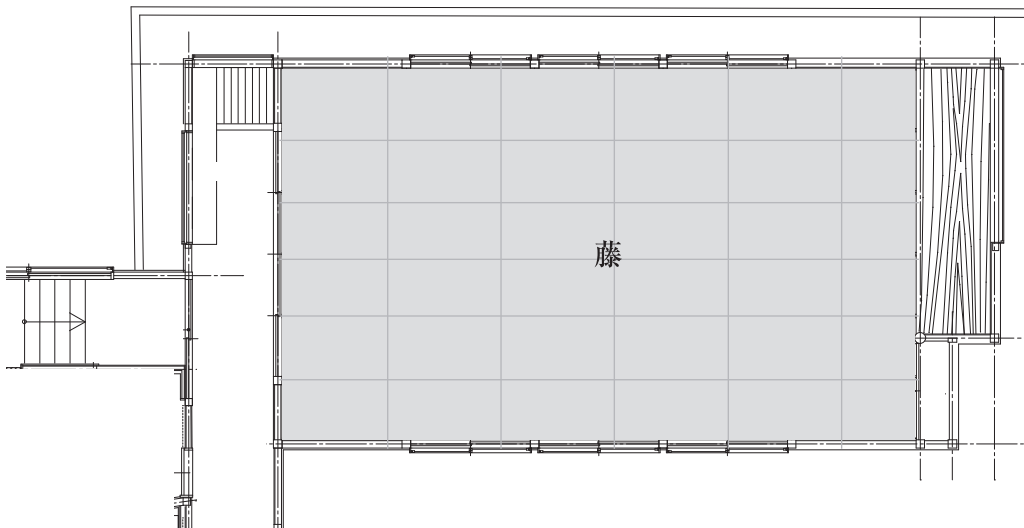

藤^{ふじ}

小規模のビジネス会議や宴席会場として、お座敷のほか、椅子席もご用意する事が可能です。

面積：50 m² (30 帖)

収容人数：着席 28 名様まで

設備：プロジェクター / スクリーン / インターネット環境