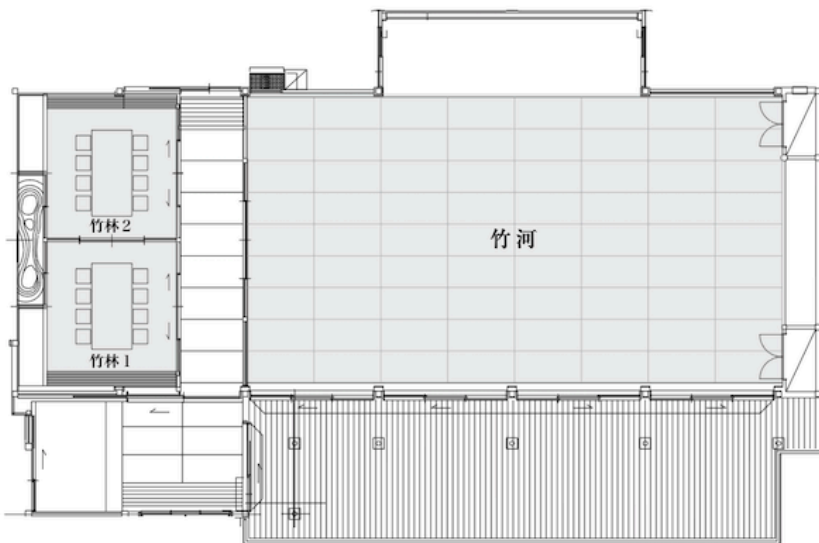

竹河

たけかわ

濡縁より大池が一望出来る百帖余りの大広間。庭園を見下ろすウッドデッキを備えた自然光の入る明るい宴会場は、レセプションパーティーや祝賀行事、記者発表会、展示会、社内歓送迎会、各種セミナーなどのお集まりに最適な会場です。

竹林 (ちくりん)

面積：各8帖 (約14㎡)

収容人数：着席8名様まで

(竹林1&2 最大20名様まで)

竹河

面積：72帖 (約119㎡)

収容人数：着席54名様まで

設備：プロジェクター / スクリーン / インターネット環境