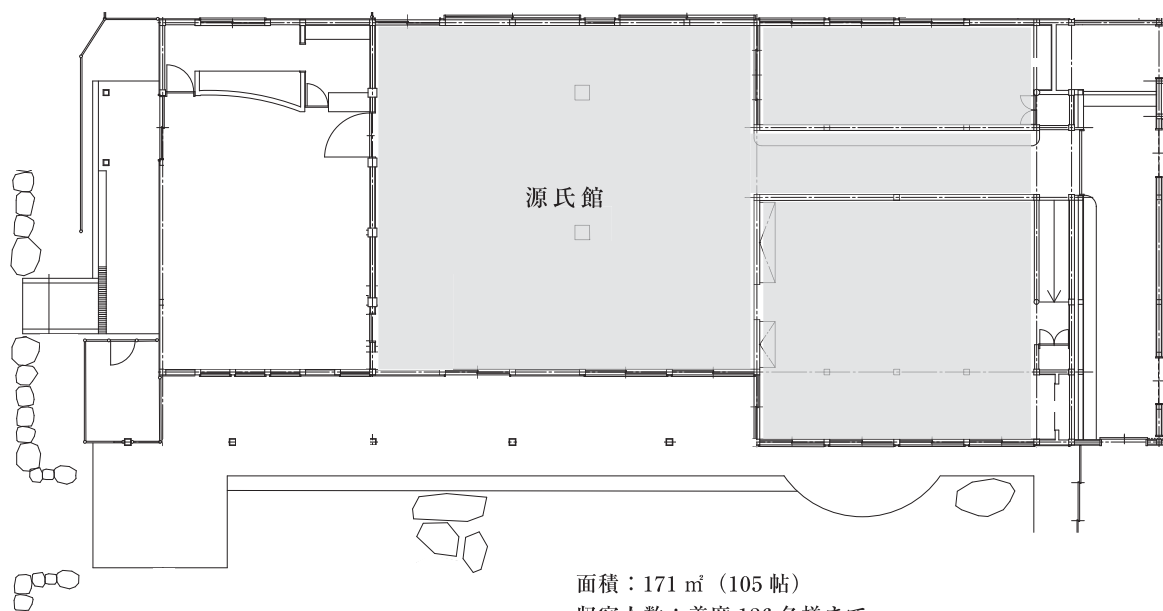

# 源氏館

げんじやかた  
約三百年前の建物を改築した別邸「源氏館」は伝統と歴史のある空間で、どの世代のゲストにもご満足頂ける会場です。重厚な太い梁と大きなガラス窓からは、隣接する日本庭園がご覧頂けます。ご披露宴会場の他、音楽会などのイベントにもご利用頂けます。

面積：171㎡（105帖）  
収容人数：着席126名様まで  
設備：プロジェクター／スクリーン／インターネット環境